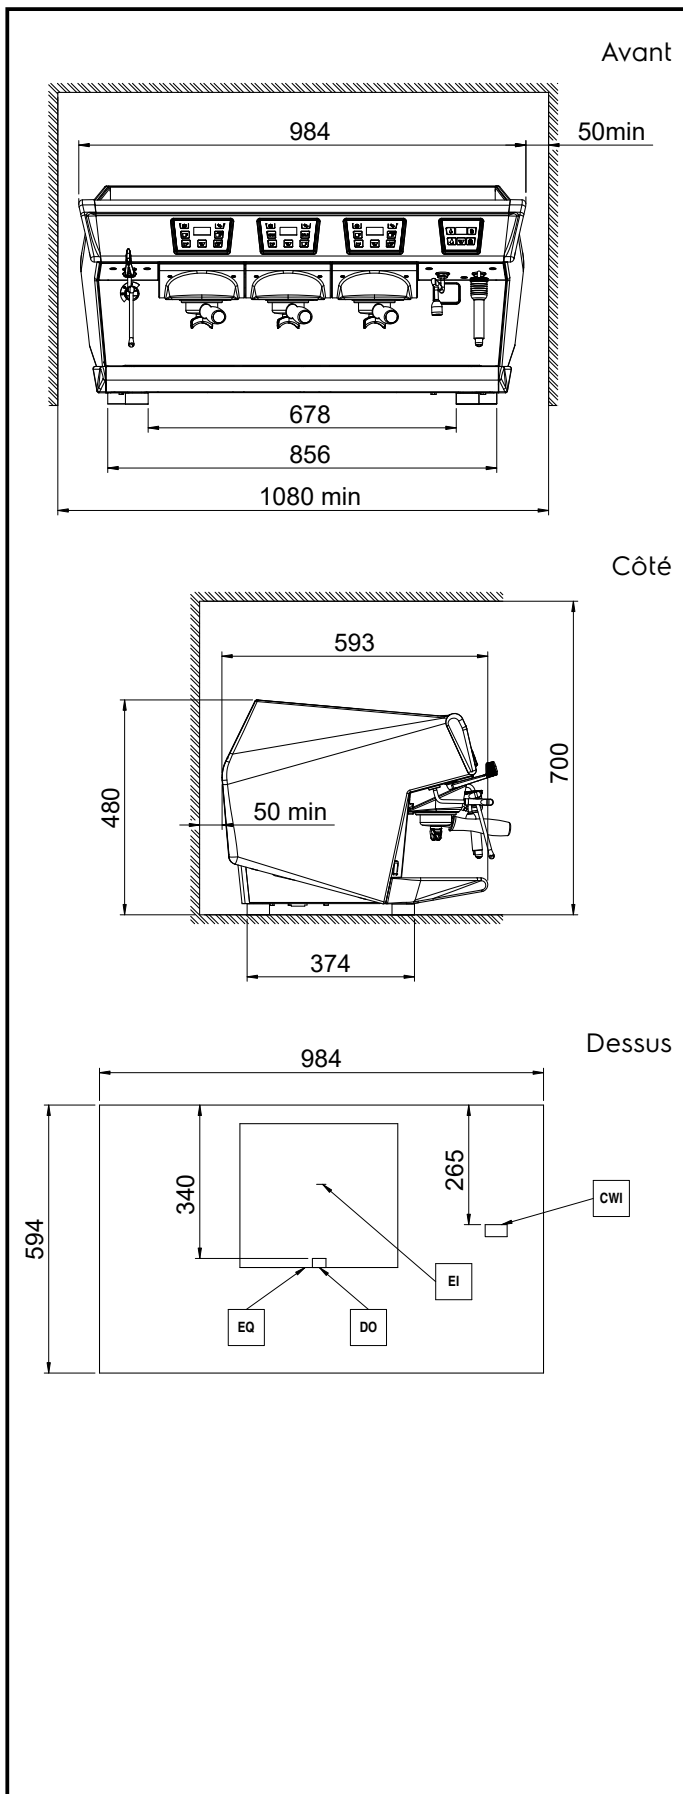

Construction

- Carrosserie inox
- Contrôle de la température PID (proportionnel-intégral-dérivé): un système de contrôle algorithmique précis qui donne cohérence et précision au système de gestion de la température d'infusion.
- Chaudière 15,6l
- Système Easylock de serrage du porte-filtre.
- Protocole RS 232 pour connexion avec caisse/pc

APPROBATION: _____

Électrique

Voltage :

230/400 V/3N/1N ph/50 Hz

602523 (AURA3)

Puissance de raccordement 4.8 kW

Informations générales

Largeur extérieure 984 mm

Profondeur extérieure 592 mm

Hauteur extérieure 490 mm

Poids net :

83 kg

Durabilité

Consommation de courant: 7.2 Amps

Accessoires inclus

- 1 X Porte filtre Aura pour deux tasses PNC 871008
- 3 X Porte filtre Aura pour une tasse PNC 871009